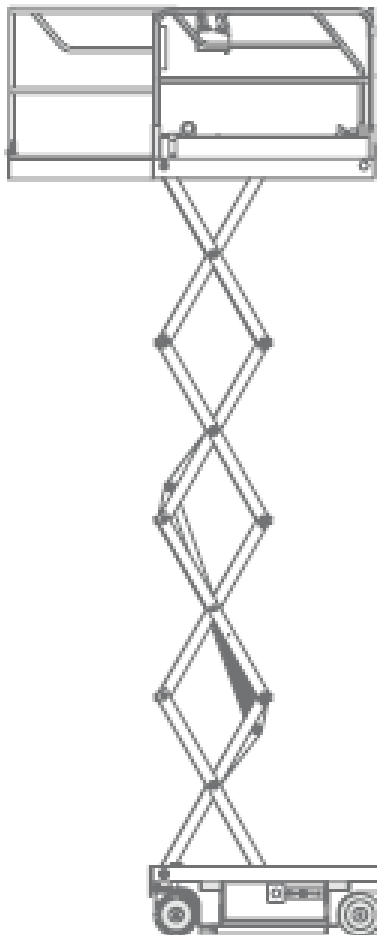

Elektro

## Scherenbühne Elektro 14,0m

Airo X14 EW

Arbeitshöhe bis max.	14,00 m
Plattformhöhe bis max.	12,00 m
Traglast	400 kg
Plattformgröße	2,25 / 1,20 m
Erweiterbar auf	3,75 / 1,20 m
Antrieb	Elektro
Ladegerät	230 V
Länge / Breite / Höhe	2,40 / 1,20 / 2,62 m
Eigengewicht	3365 kg
Transportmöglichkeit	auf LKW oder Tieflader

### Besonderheiten:

- Weiße Bereifung
- Plattformausschub 1,50 m